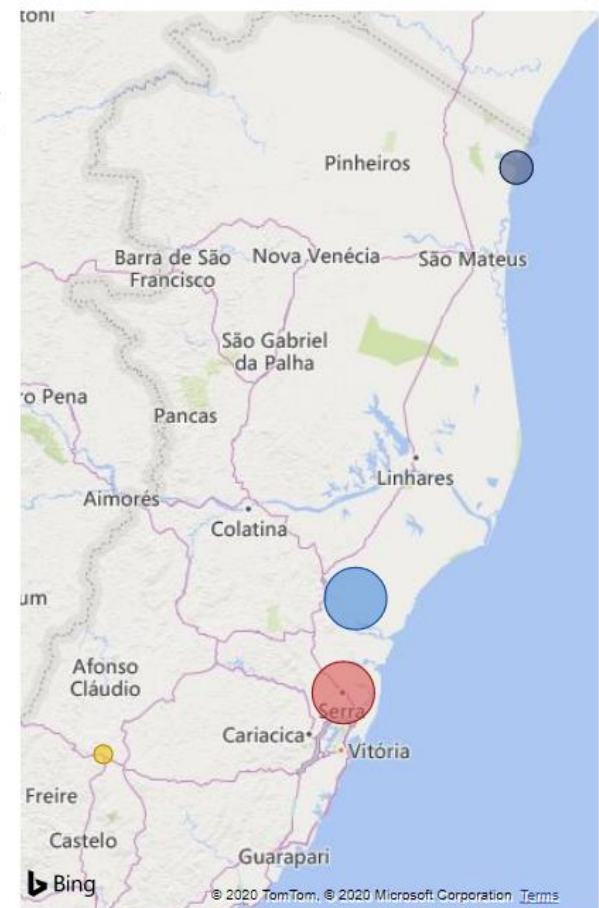

RANKING FESC 2020

ETAPAS MTB 2019

ETAPA	CIDADE	CLASSE
01 - ESTADUAL XCM	Aracruz	CC01
02 - COPA CAPIXABA - ITABIKER	Itaunas	CC02
03 - COPA CAPIXABA - VENDA NOVA	Venda Nova do Imigrante	CC02
04 - ESTADUAL XCO	Serra	CC01

PONTOS POR CLASSE

POSIÇÃO	CC01	CC02	CC03	CC04
1	45	30	22	22
2	36	25	18	18
3	29	20	15	15
4	24	17	12	12
5	20	14	10	10
6	16	11	8	8
7	14	10	7	7
8	12	9	6	6
9	10	8	5	5
10	8	7	4	4

ETAPA

- 01 - ESTADUAL XCM
- 02 - COPA CAPIXABA - ITA...
- 03 - COPA CAPIXABA - VE...
- 04 - ESTADUAL XCO