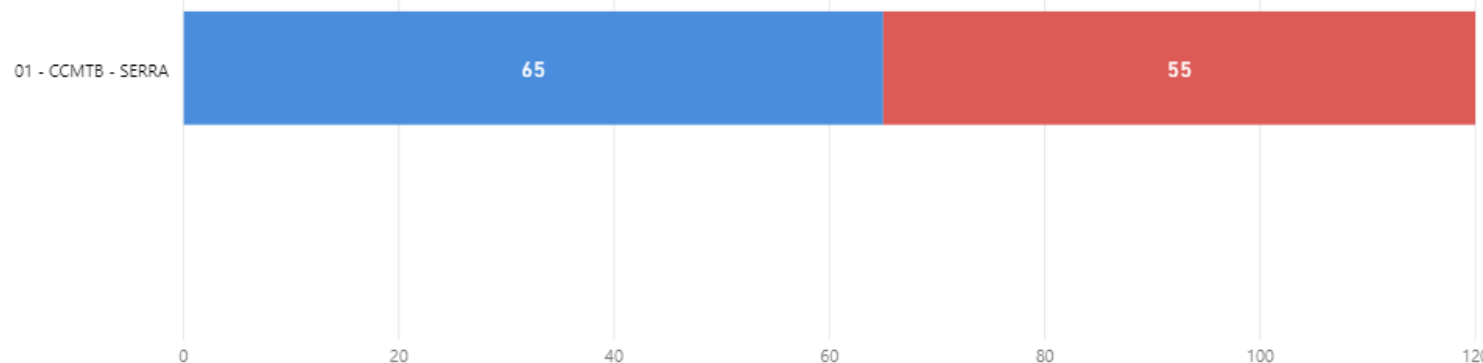

RANKING FESC 2022- EQUIPES

Equipe

- ☒ Selecionar tudo
- ☒ (Em branco)
- ☒ FARMES MTB
- ☒ INOVABIKE TEAM

Equipe

- FARMES MTB
- INOVABIKE TEAM